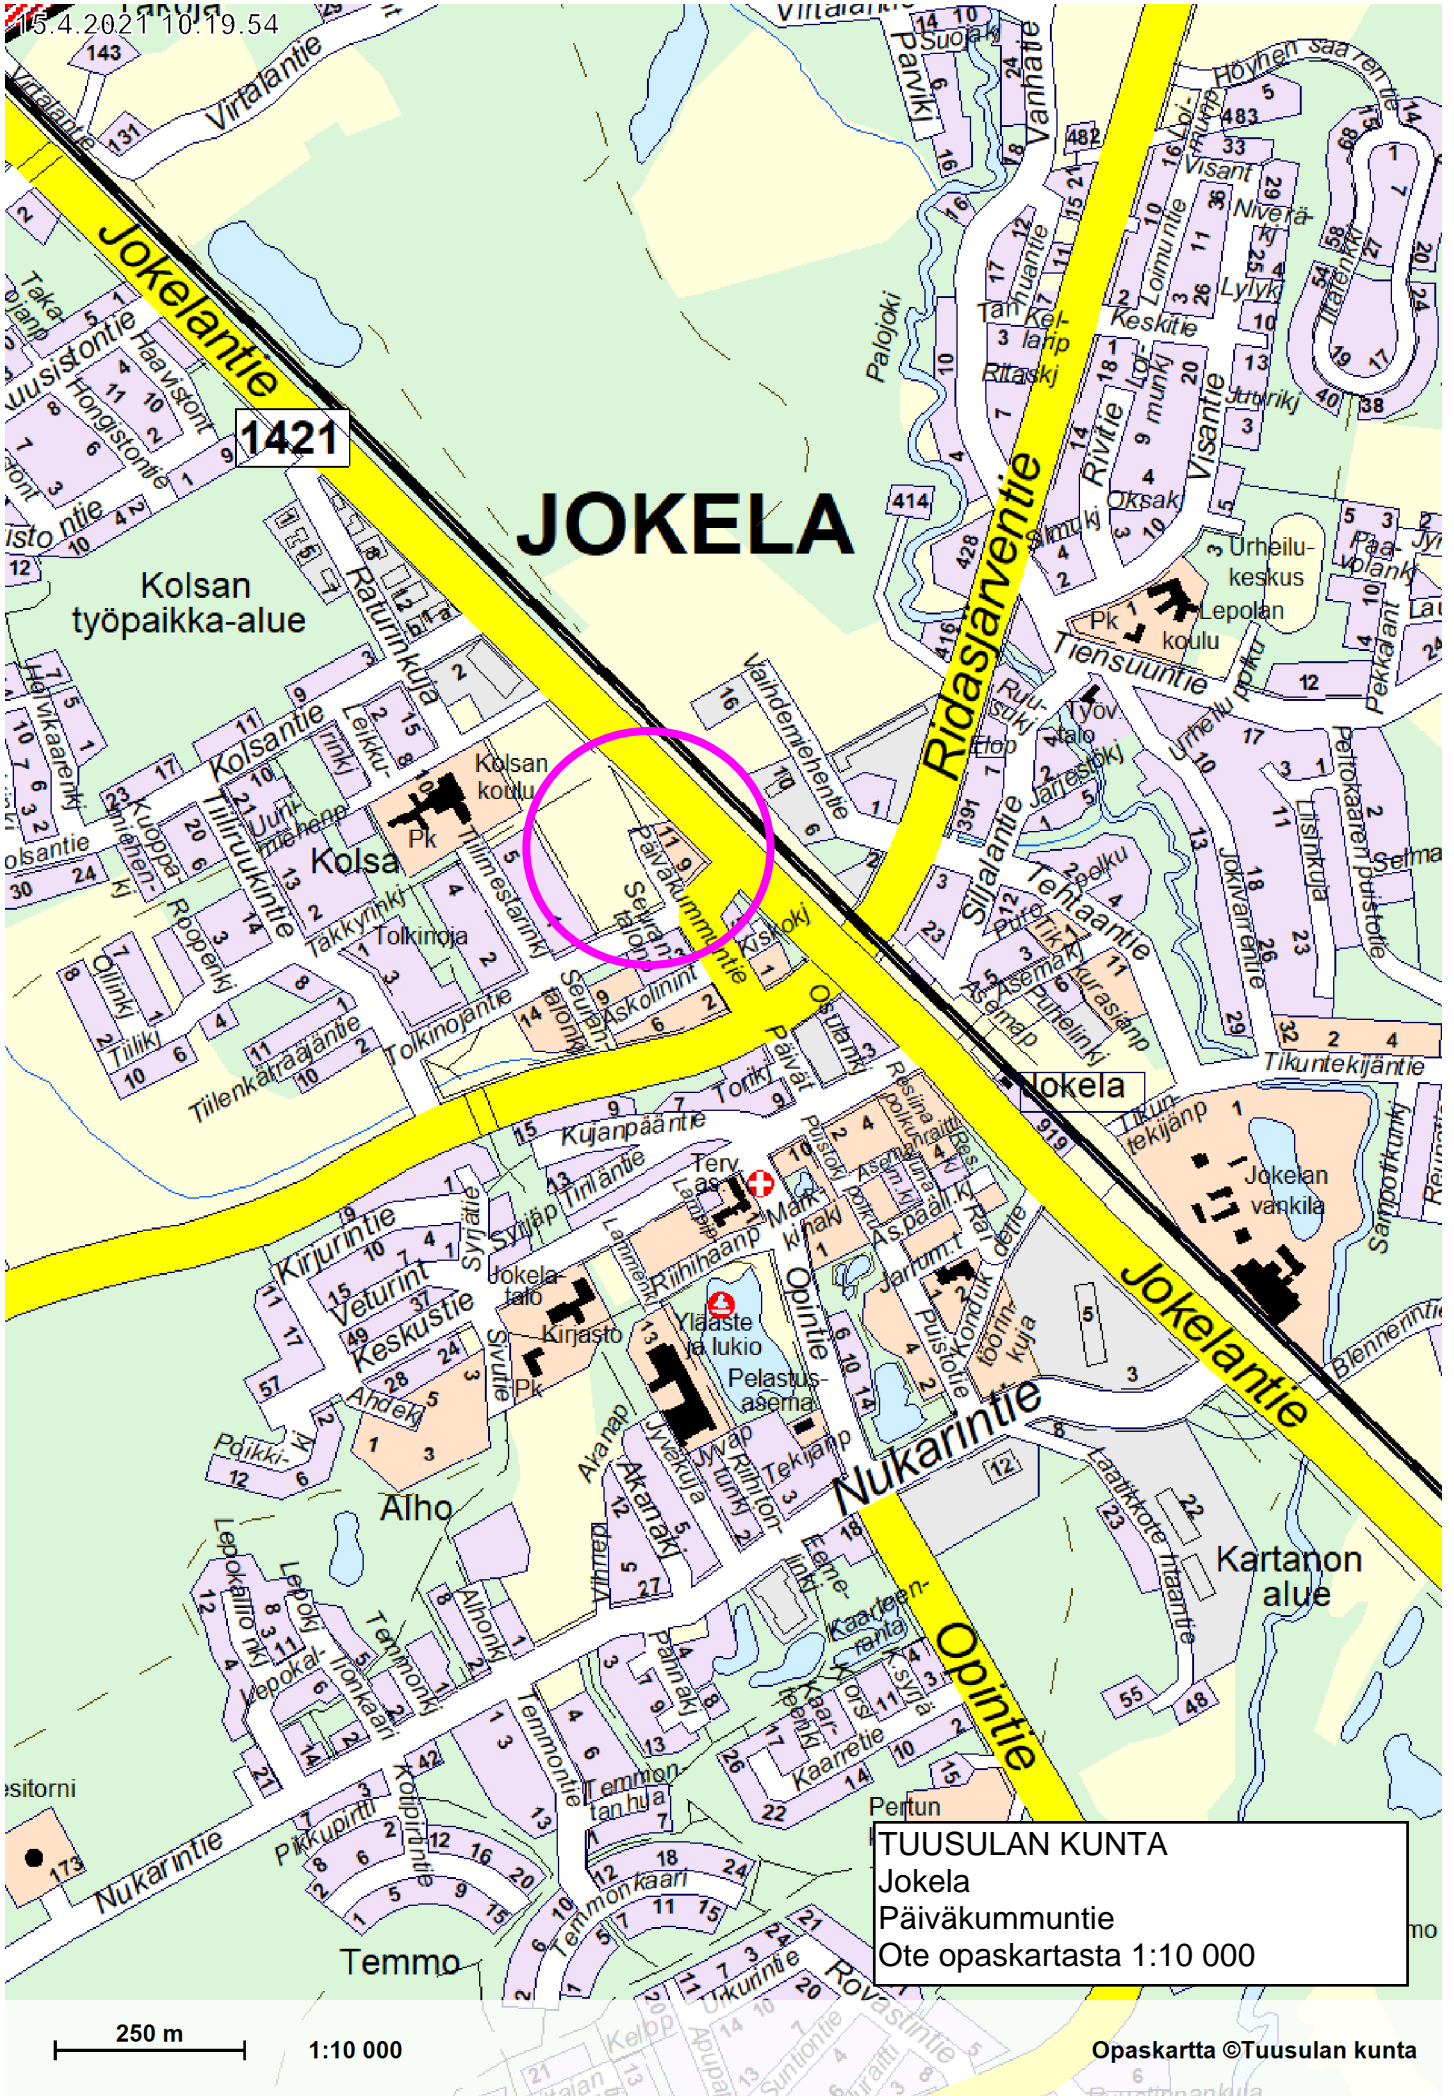

15.4.2021 10:19.54

1421

# JOKELA

Kolsan työpaikka-alue

Kolsa

Alho

Temmo

TUUSULAN KUNTA  
 Jokela  
 Päiväkummuntie  
 Ote opaskartasta 1:10 000

250 m 1:10 000

Opaskartta ©Tuusulan kunta